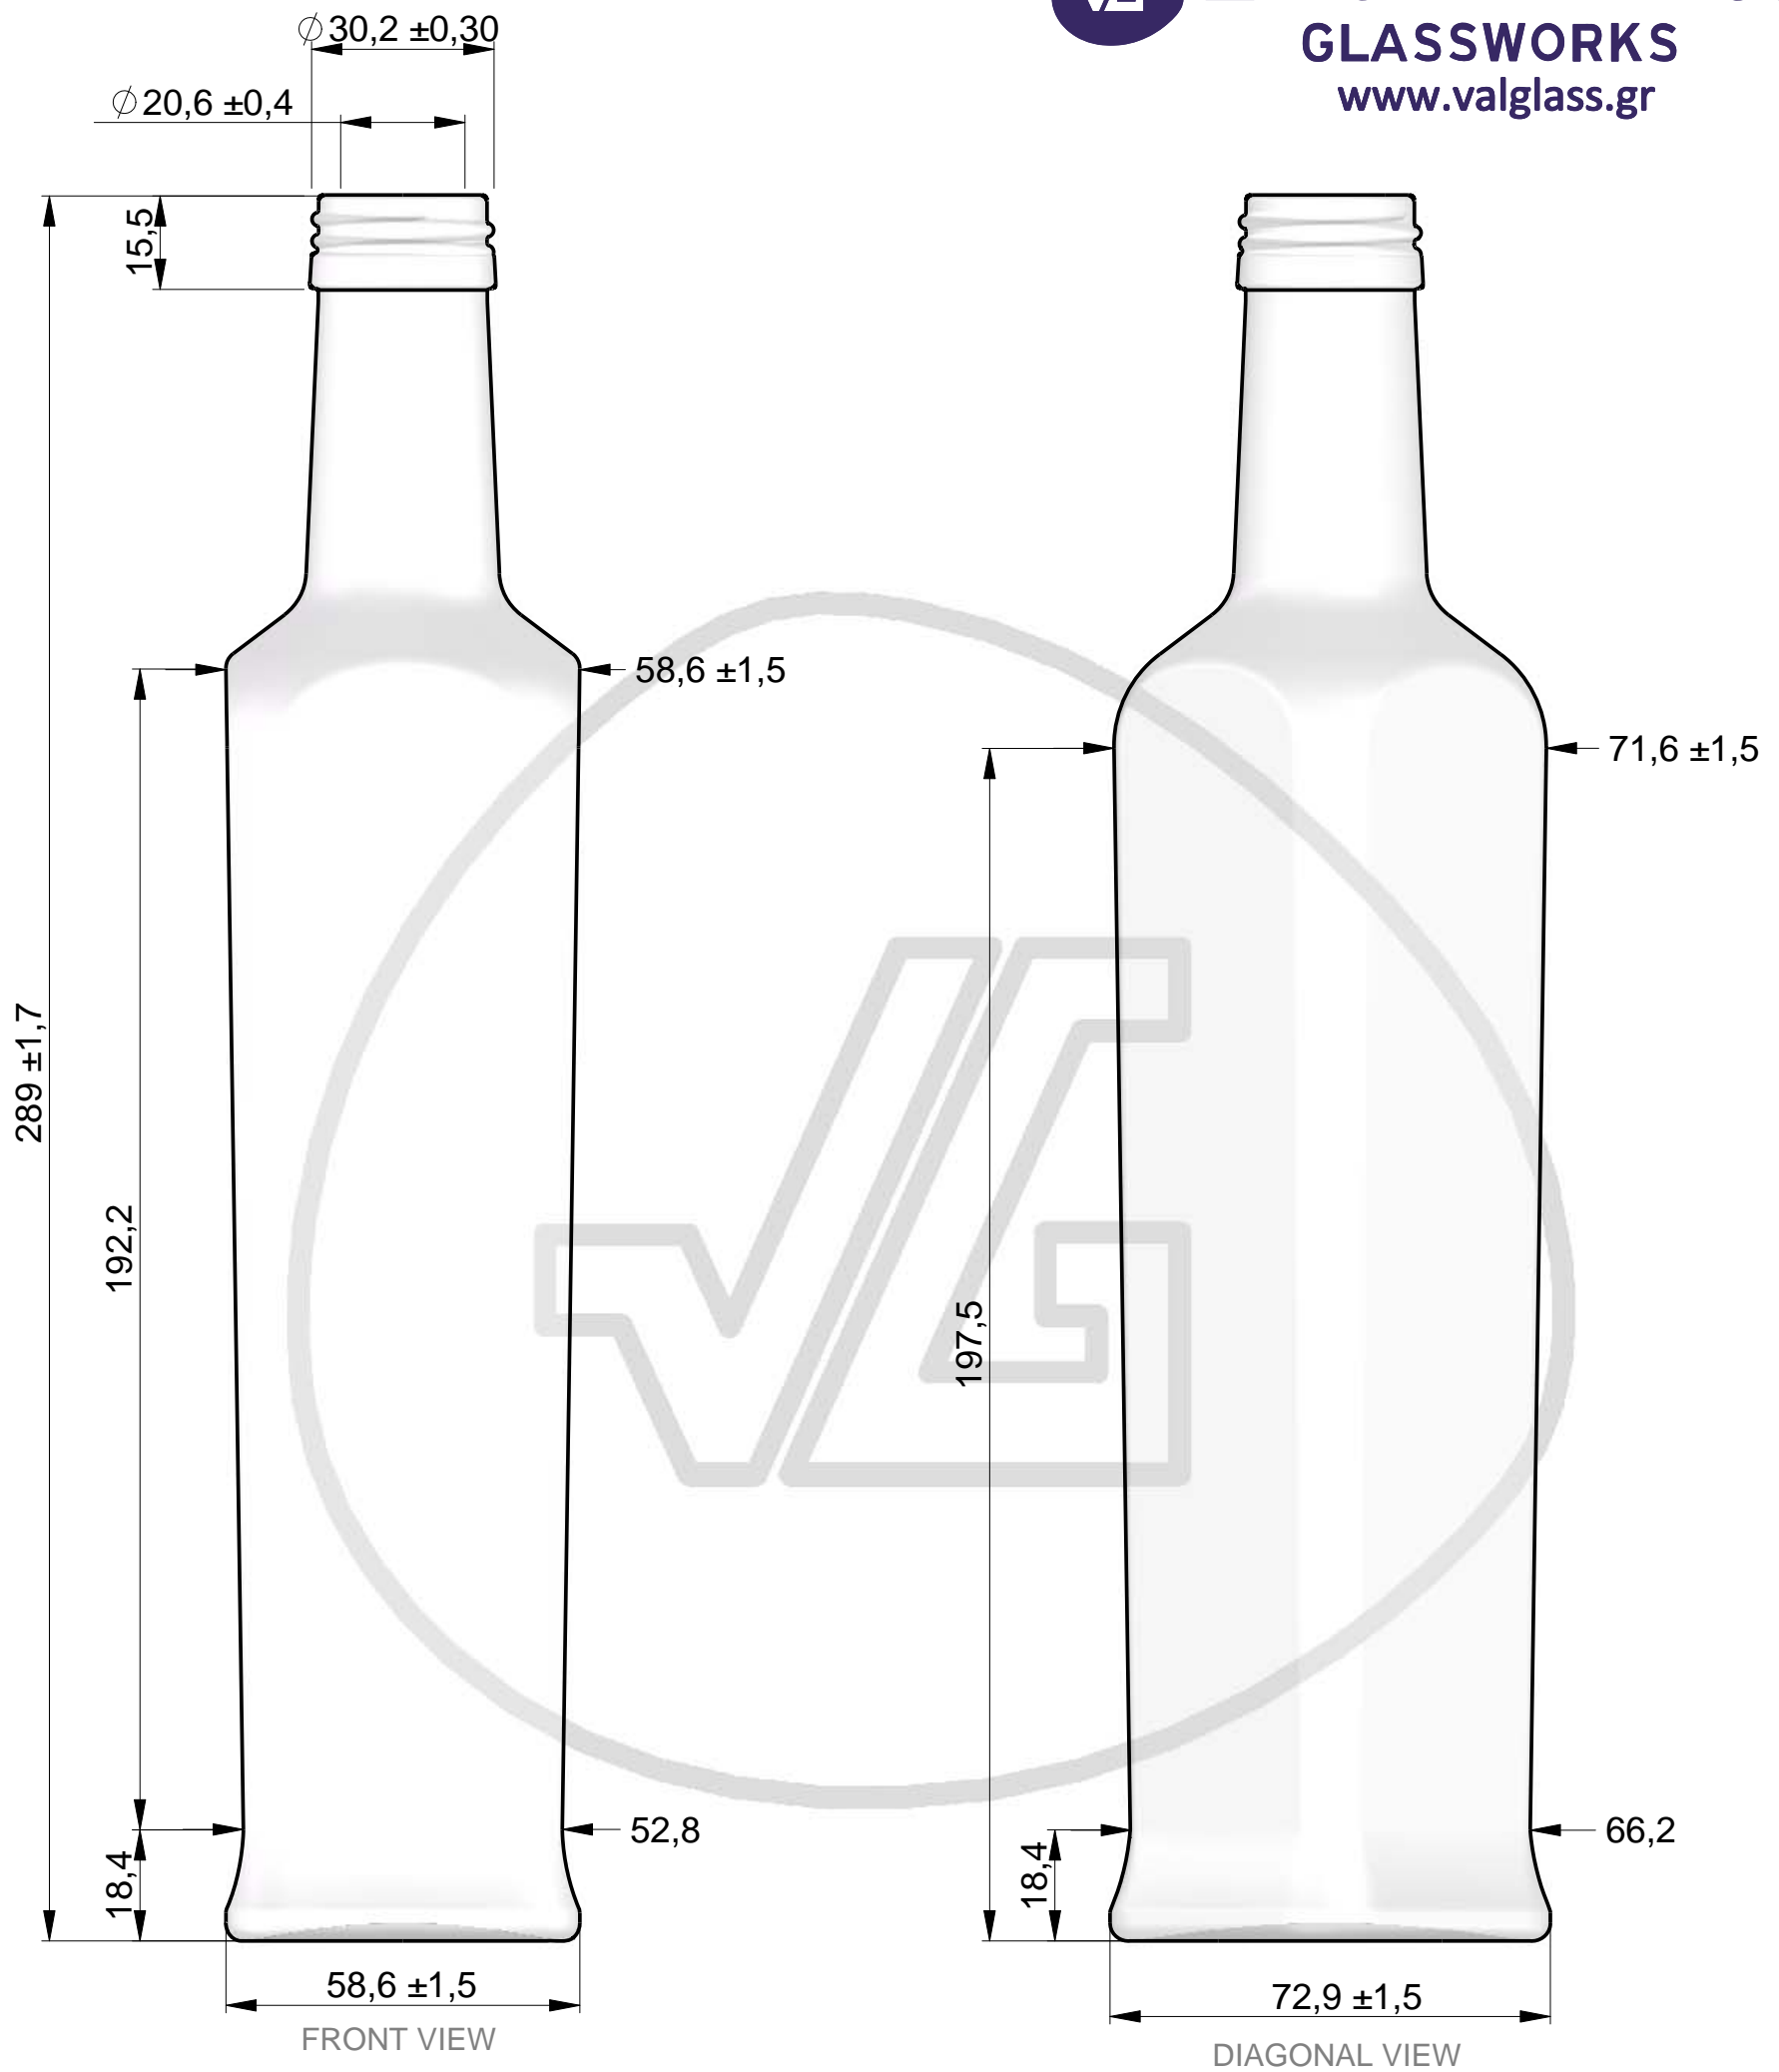

Elias Valavanis sa.

GLASSWORKS

www.valglass.gr

TOP VIEW

code	color	description	brimful capacity	- ml	weight	445 g	ELIAS VALAVANIS S.A. - GLASSWORKS INDUSTRIAL AREA OF LARISSA, P.C. 41004, P.O.Box 3071 Email: sales@valglass.gr Tel : +30 2410 661888/ +30 2410 541397 www.valglass.gr	
10471	flint		Danae	nominal capacity	500±10 ml	finish		31,5 STD
10005	uvag			fill point	53 mm	palletizing		960 pcs/pallet