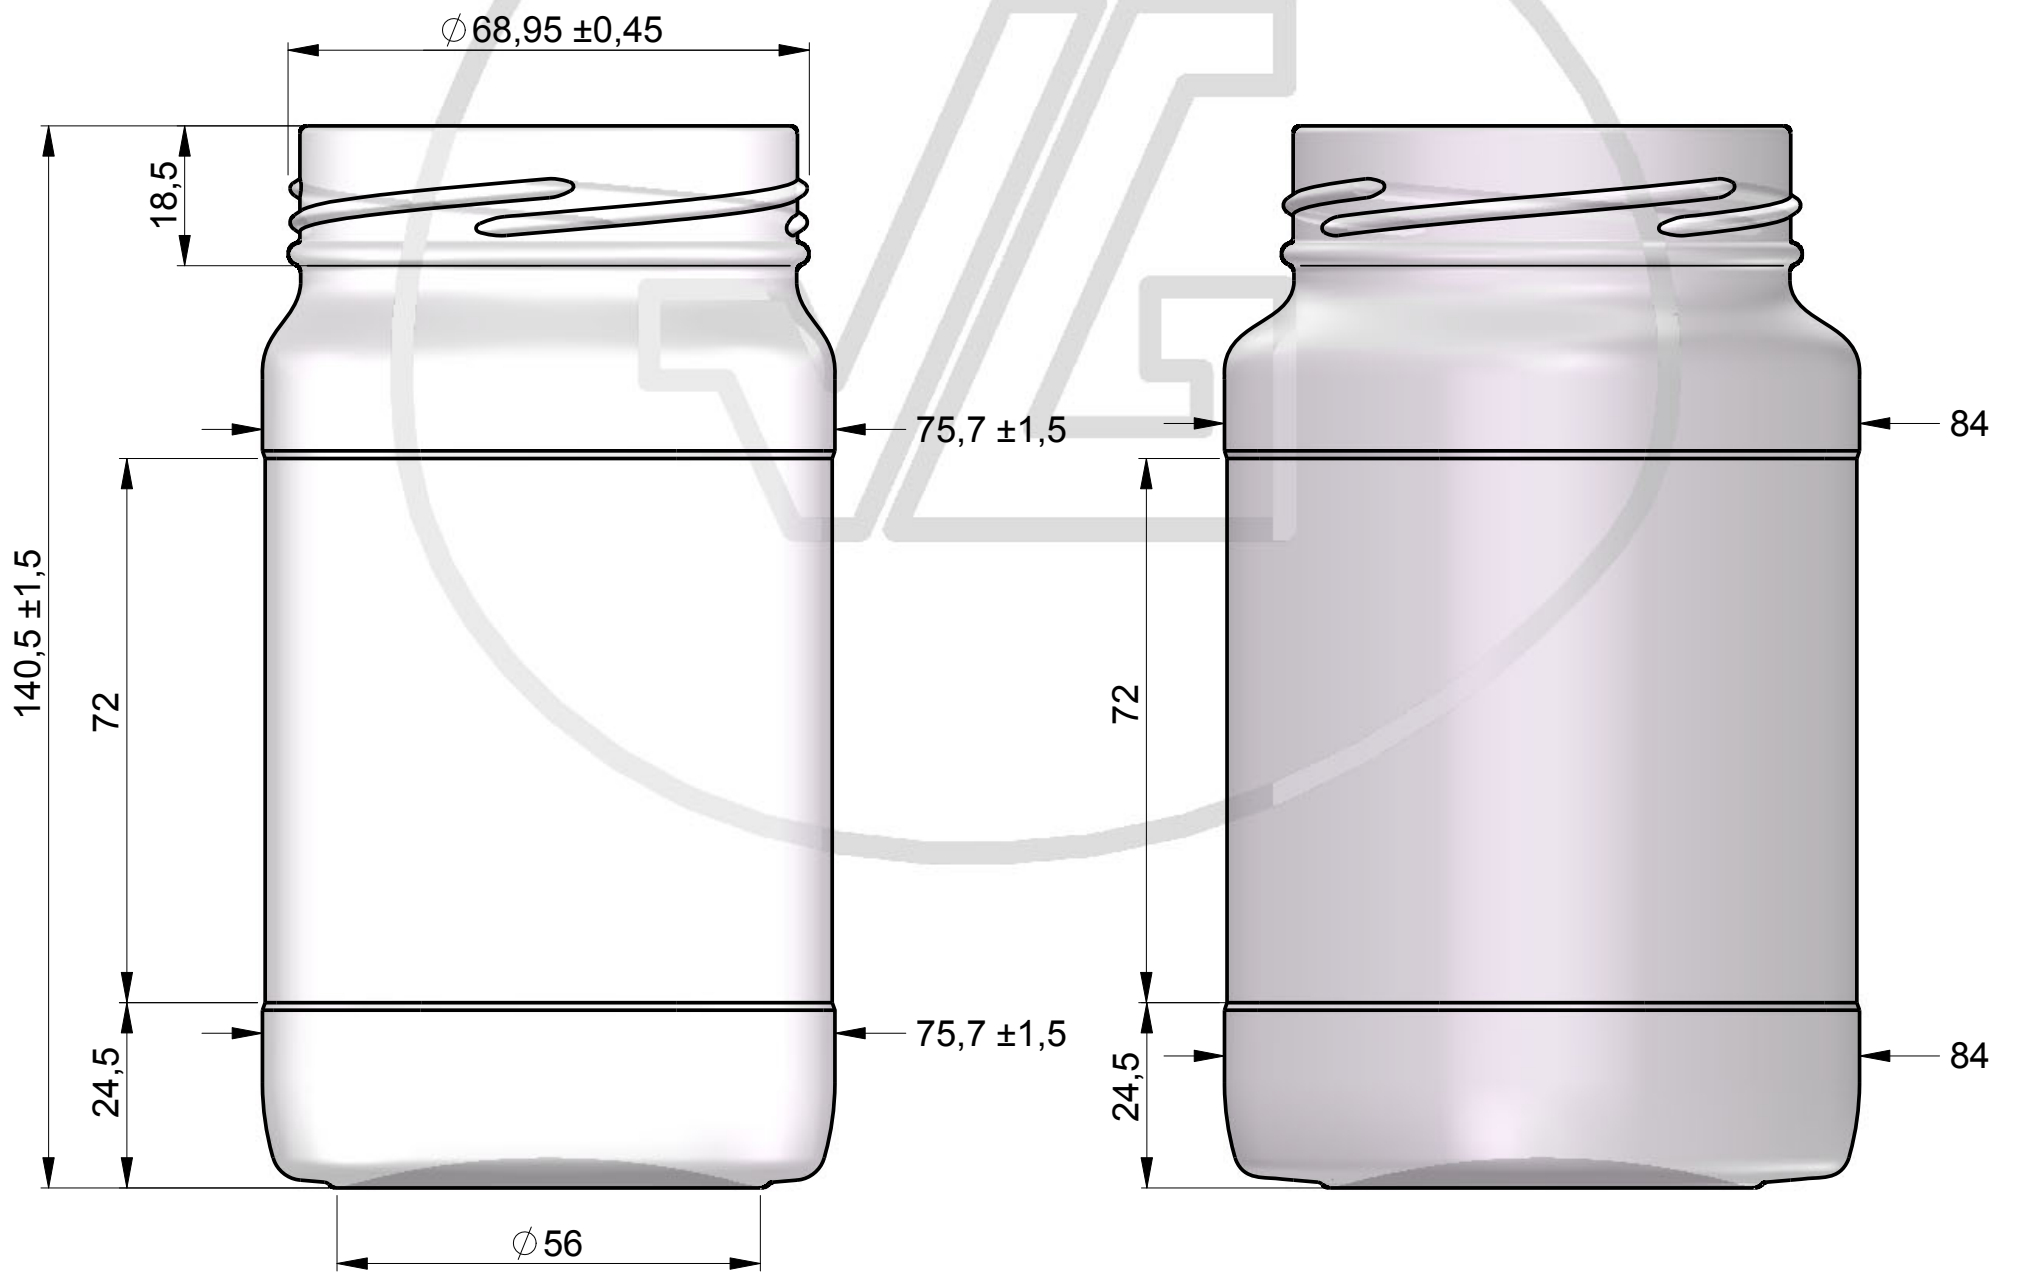

BOTTOM VIEW

FRONT VIEW

DIAGONAL VIEW

code	color	description	brimful capacity	520±15 ml	weight	280 g	ELIAS VALAVANIS S.A. - GLASSWORKS INDUSTRIAL AREA OF LARISSA, P.C. 41004, P.O.Box 3071 Email: sales@valglass.gr Tel : +30 2410 661888/ +30 2410 541397 www.valglass.gr
10137	flint		nominal capacity	- ml	finish	TO 70 DEEP	
-	-		Breeze	fill point	- mm	palletizing	