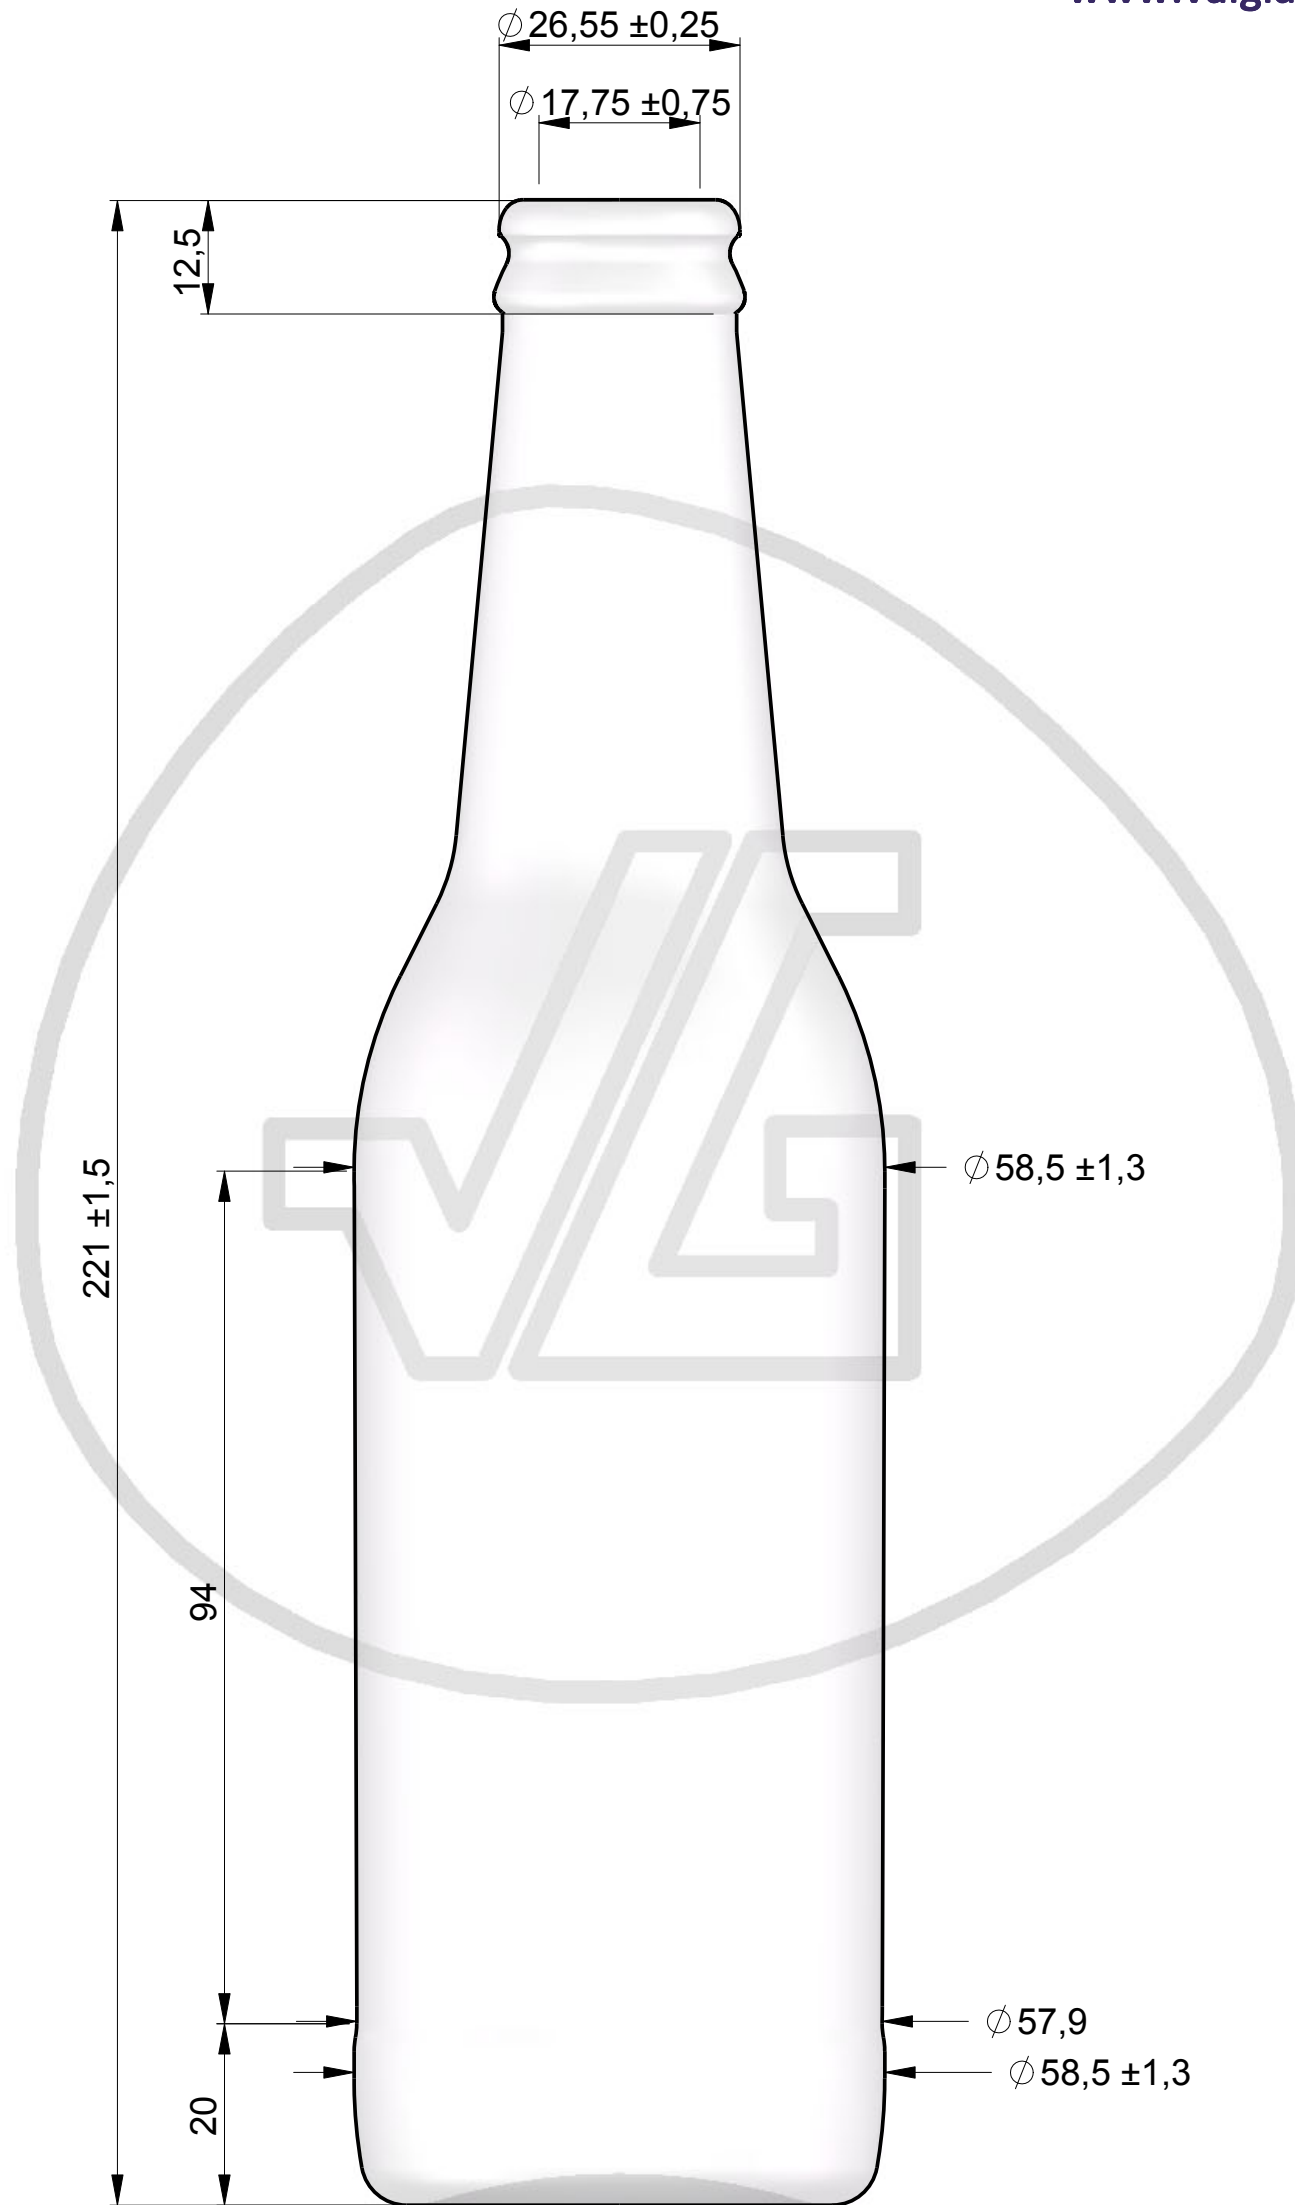

Elias Valavanis sa.

GLASSWORKS

www.valglass.gr

code	color
10498	green
10494	amber

description
Pivo OW

brimful capacity	-	ml
nominal capacity	330±6,5	ml
fill point	-	mm

weight	195	g
finish	CROWN	
palletizing	3339	pcs/pallet